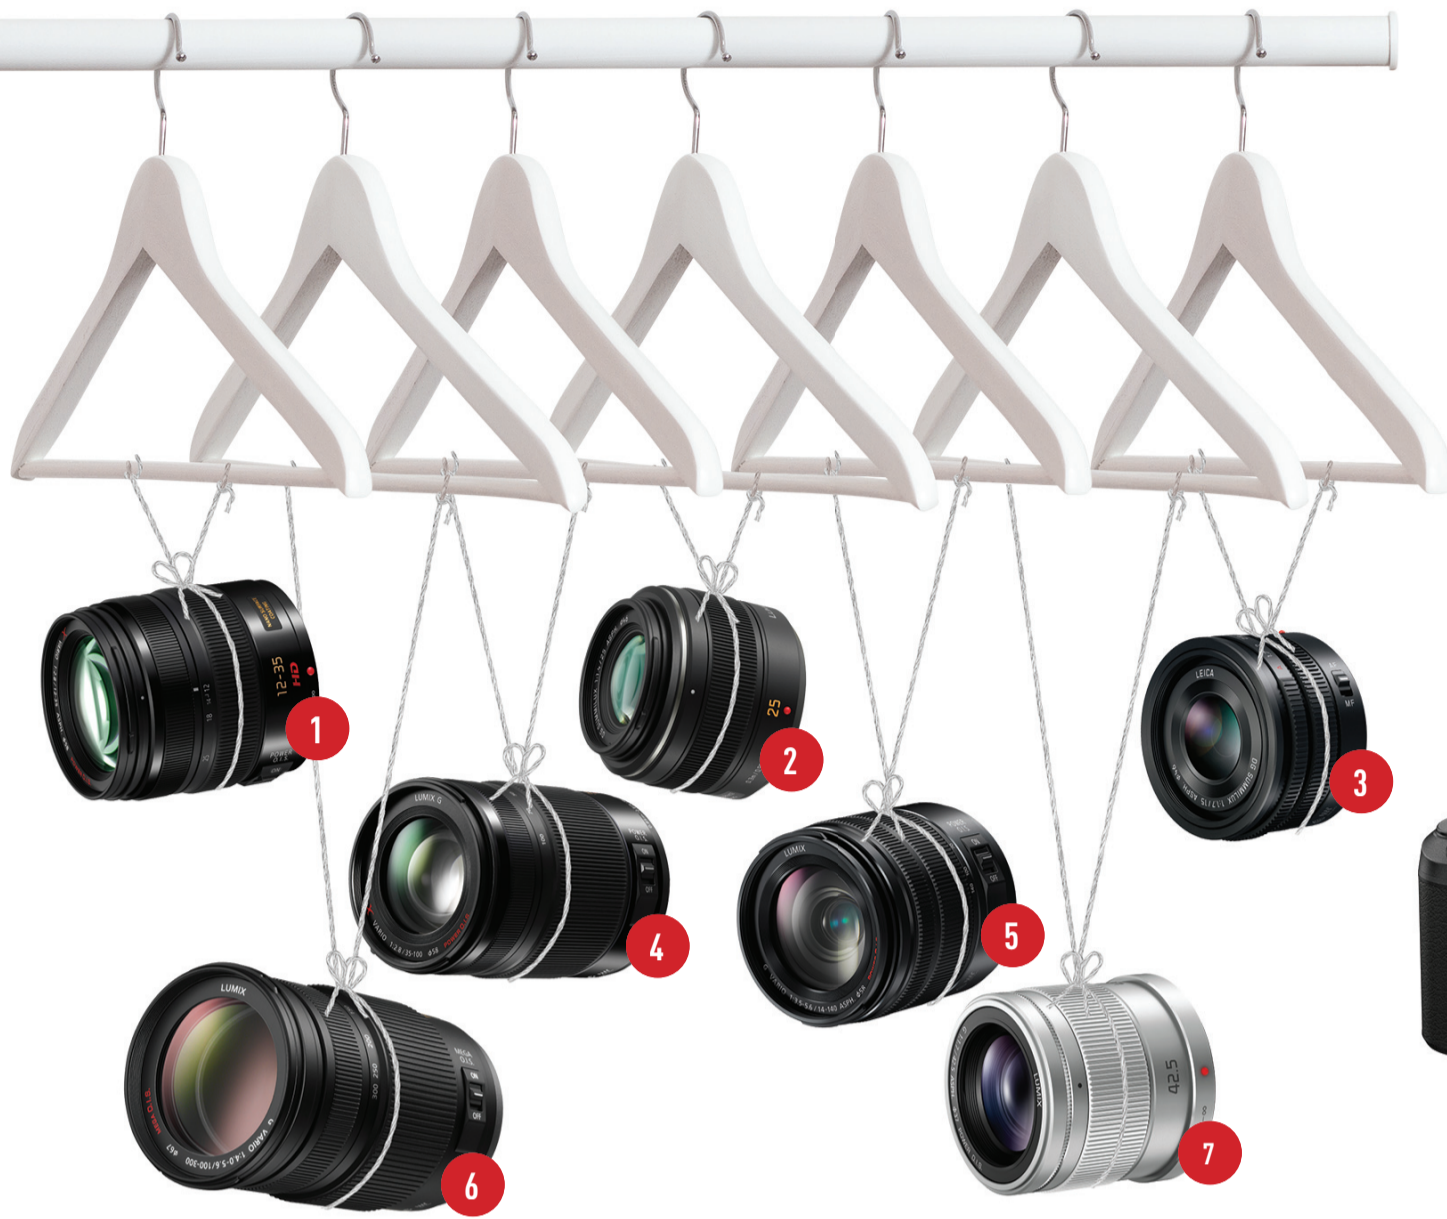

Panasonic

ÚJ LUMIX G: PANASONIC OBJEKTÍVEK "TRY & BUY" PROGRAM

A Panasonic áprilisban indítja el új "Try & Buy" programját. Minden Lumix G fényképezőgép tulajdonosnak lehetősége nyílik, hogy letesztelje az alábbi Panasonic objektíveket*.

E nagyszerű lehetőség keretében különböző objektíveket próbálhat ki változatos körülmények között, hogy végül kiválasszhassa az Ön fényképezési igényének leginkább megfelelő objektívet.

Amennyiben szeretné kipróbálni az objektíveket, kérje értékesítőink segítségét, válasszon az alábbi objektívek közül, és bérelje ki akár most azonnal az egyiket*!

1 H-HS12035

- gyújtótávolság 12-35mm
- F2.8
- Képstabilizátor POWER O.I.S.
- hossz: 73,8 mm, súly: 305 g
- szűrőméret: 58 mm
- csepp és porálló védelem

2 H-X025

- gyújtótávolság 25mm
- F1.4
- NANO fényvisszaverő bevonat
- hossz: 55 mm, súly: 200 g
- szűrőméret: 46 mm

3 H-X015

- gyújtótávolság 15 mm
- F1.7
- hossz: 36 mm, súly: 115 g
- szűrőméret: 46 mm
- optimális méret LUMIX GM sorozathoz

4 H-HS35100

- gyújtótávolság 35-100 mm
- F2.8
- POWER O.I.S. képstabilizátor
- hossz: 99,9 mm, súly: 360 g
- szűrőméret: 58 mm
- csepp és porálló védelem

5 H-FS14140

- gyújtótávolság 14-140 mm
- F3.5-F5.6
- POWER O.I.S. képstabilizátor
- hossz: 75 mm, súly: 265 g
- szűrőméret: 58 mm

6 H-FS100300

- gyújtótávolság 100-300 mm
- F4-F5.6
- MEGA O.I.S. képstabilizátor
- hossz: 126 mm, súly: 520 g
- szűrőméret: 67 mm

7 H-HS043

- gyújtótávolság 42,5 mm
- F1.7
- POWER O.I.S. képstabilizátor
- hossz: 50 mm, súly: 130 g
- szűrőméret: 37 mm

*A promócióban kipróbálható objektívek pontos listája eltérő lehet az egyes kereskedőknél.

További információkért, kérjük, látogasson el a www.panasonic.com/hu oldalra.

LUMIX G